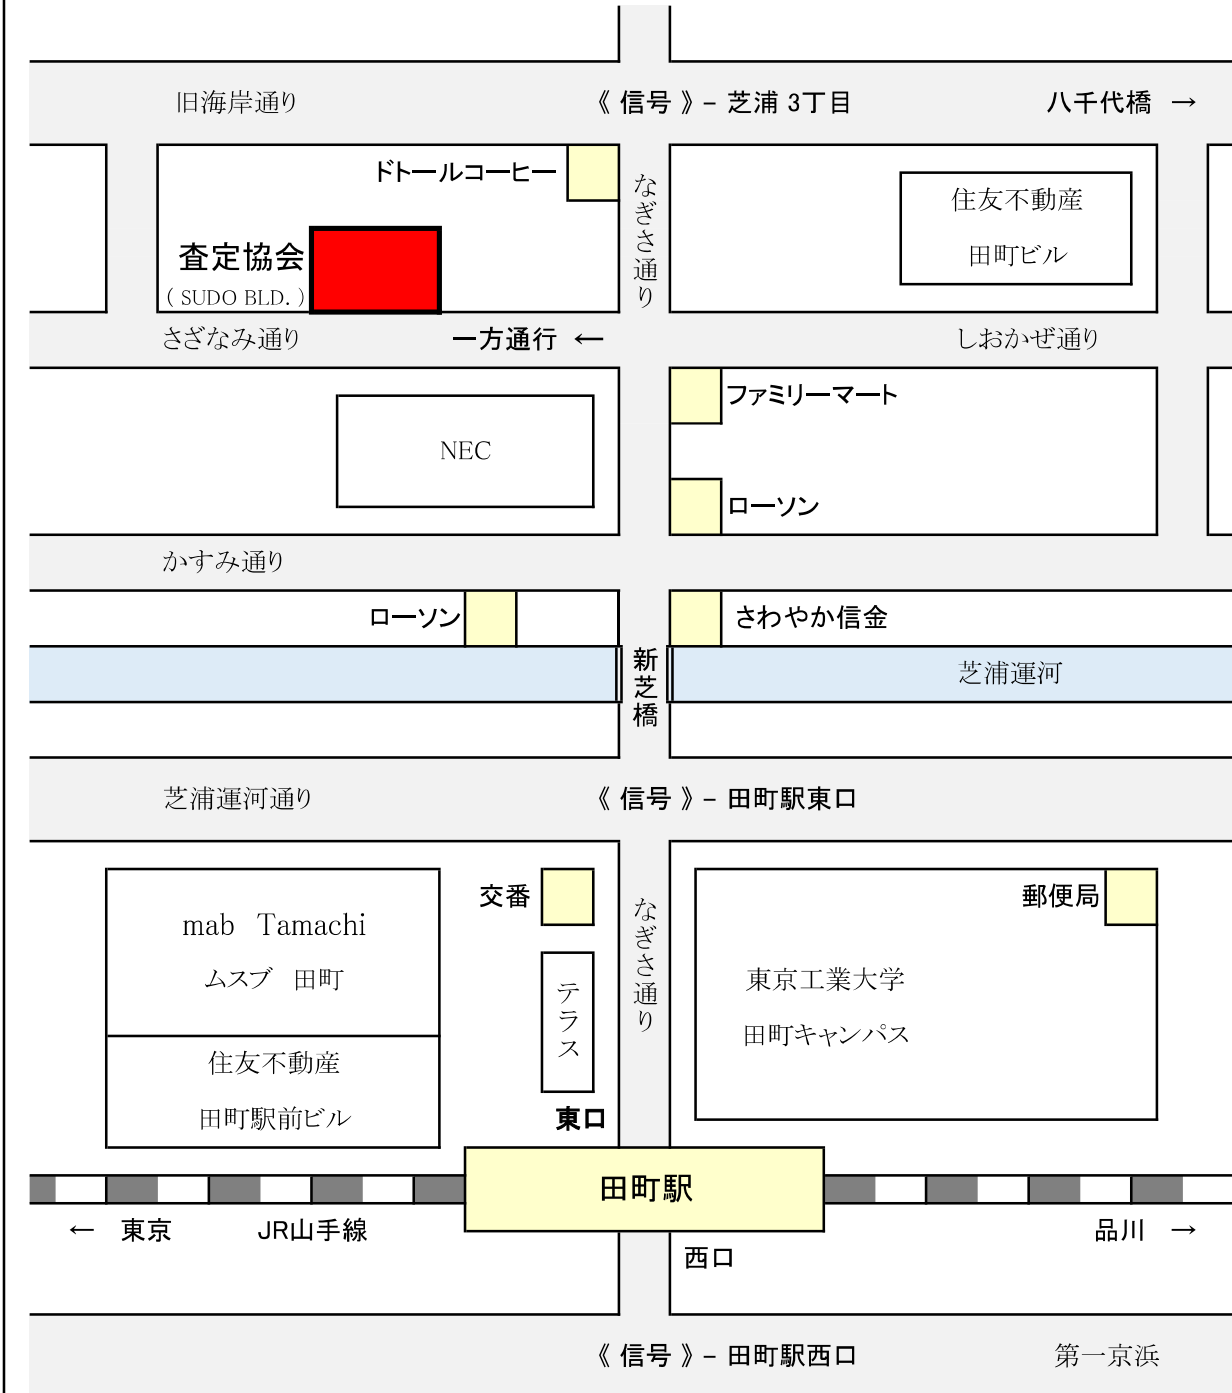

【案内図】

三田駅

都営三田線 / 都営浅草線

◆ 都営地下鉄 三田駅より徒歩 10分

◆ JR田町駅 東口より徒歩 5分

一般財団法人日本自動車査定協会 東京都支所
港区芝浦 3丁目11番13号 (SUDO BLD. 4階)

電話番号: 03-5418-7001